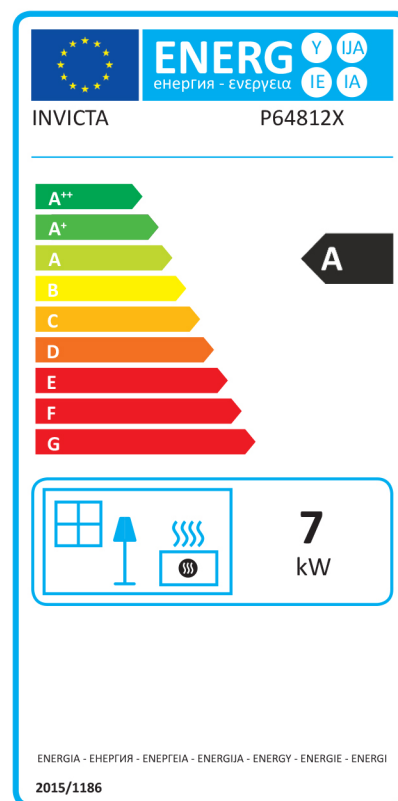

50  
cm

LONGUEUR  
BÛCHE

DOUBLE  
COMBUSTION

SORTIE  
SUPÉRIEURE

RACCORDEMENT  
DIRECT

ECO DESIGN  
2023

AIR 

**BRIO**  
**SUR PETIT BANC**  
**RACCORDABLE**

Puissance

7 kW

Rendement

76 %

Performance  
énergie

A

**Hauteur, Largeur, Profondeur en mm** 918 x 1000 x 541

**Poids kg** 145

**Puissance nominale en kW** 7

**Normes-EN** EN13240

**Rendement en %** 76

**Efficacité énergétique saisonnière calculée en %** 66

**Emission de CO à 13%O<sub>2</sub>** 0,1

**Emission de poussières mg/Nm<sup>3</sup> 13%O<sub>2</sub>** 36