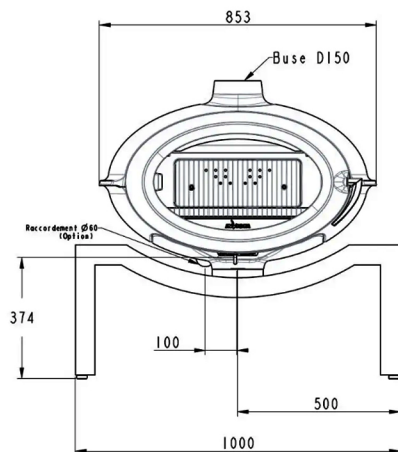

50  
cm

LONGUEUR  
BÛCHE

DOUBLE  
COMBUSTION

SORTIE  
SUPÉRIEURE

RACCORDEMENT  
DIRECT

ECO DESIGN  
2023

AIR 

**BRIO**  
**SUR PETIT BANC**  
**RACCORDABLE**

Puissance

7 kW

Rendement

76 %

Performance  
énergie

A

**Hauteur, Largeur, Profondeur en mm** 918 x 1000 x 541

**Poids kg** 145

**Emission de COV en mg/Nm<sup>3</sup> à 13% d'O<sub>2</sub>** 106

**Emission Nox mg/Nm<sup>3</sup> à 13% d'O<sub>2</sub>** 160

**Diamètre sortie des fumées en mm** 150

**Dimension des bûches en cm** 50

**Distance de sécurité arrière en mm** 500