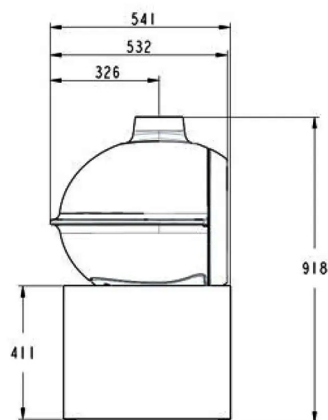

50  
cm

LONGUEUR  
BÛCHE

DOUBLE  
COMBUSTION

SORTIE  
SUPÉRIEURE

RACCORDEMENT  
DIRECT

ECO DESIGN  
2023

AIR 

**BRIO**  
**SUR PETIT BANC**  
**RACCORDABLE**

Puissance

7 kW

Rendement

76 %

Performance  
énergie

A

**Hauteur, Largeur, Profondeur en mm** 918 x 1000 x 541

**Poids kg** 145

**Emission de COV en mg/Nm<sup>3</sup> à 13% d'O<sub>2</sub>** 106

**Emission Nox mg/Nm<sup>3</sup> à 13% d'O<sub>2</sub>** 160

**Diamètre sortie des fumées en mm** 150

**Dimension des bûches en cm** 50

**Distance de sécurité arrière en mm** 500