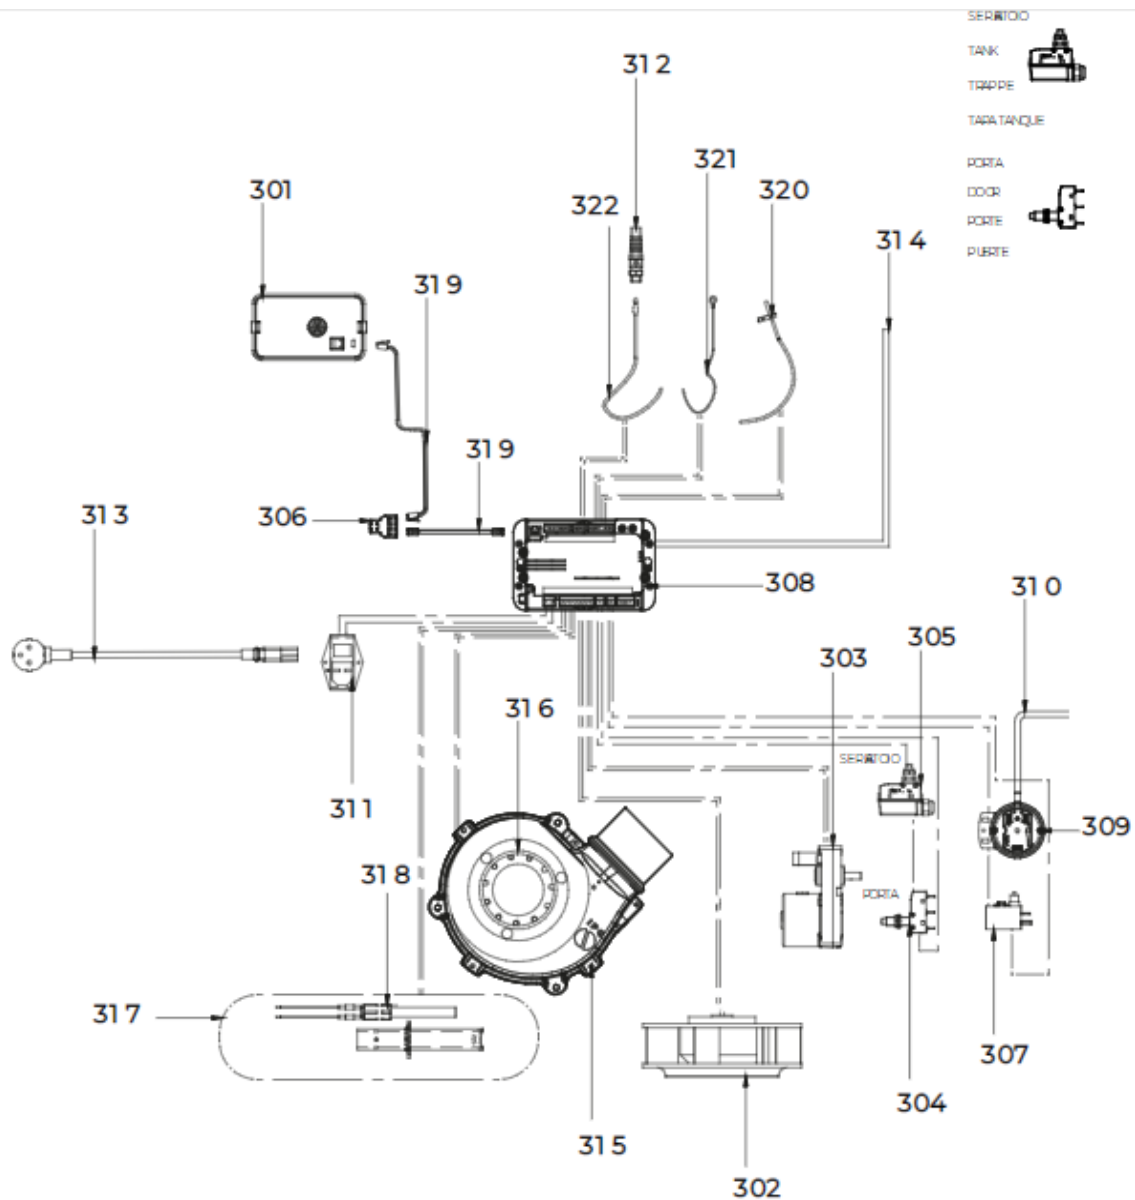

SHADE 9

301 895765640 - F.ALPHA "EASY/BLE" PANNEAUX PLATS/SYSTÈM

302 895766150 - VENTILATEUR RADIAL 4P CL/F + ÉLECTRIQUE

303 895735700 - motoreducteur 1,46 RPM CW

304 895725940 - micro interrupteur

305 895735810 - MICRO INTERRUPTEUR (COMPLÈTE)

306 895754760 - ADAPTATEUR RJ126P6C 2F-1F

307 895761850 - THERMOSTAT