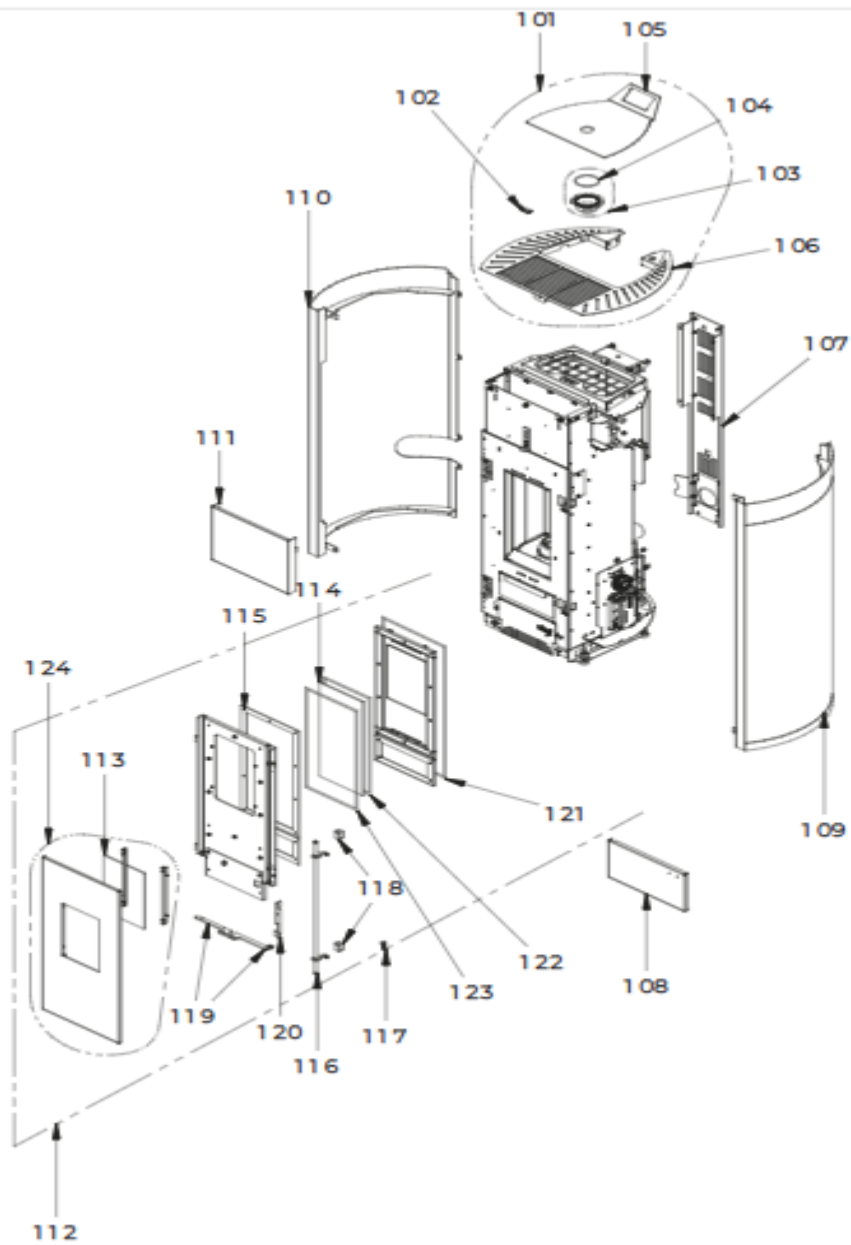

SHADE 9

101	895745680 - TOP EN TÔLE
102	895717970 - FERMETURE COUVERCLE (5 PIECES)
103	895742880 - POIGNÉE
104	895737420 - JOINT (ENSAMBLE DE 5 PIECES)
105	895745681 - COUVERCLE DU RÉSERVOIR
106	895763180 - TOP CECILE LUX

107	895745740 - COTE ARRIÈRE NOIR
108	895745750 - partie inferieure BLANCE
108	895745751 - PARTIE FRONTALE INFERIEURE (ANTRACITE)
108	895745752 - FRENTÉ INFERIOR (ROUGE)
109	895745760 - COTÉ ACIER DROITE BLANCE
109	895745762 - COTÉ ACIER DROITE ANTRACITE
109	895745763 - COTÉ ACIER DROITE ROUGE
110	895745766 - COTÉ ACIER GAUCE BLANCE (CS)
110	895745767 - COTÉ ACIER GAUCE ANTRACITE (CS)
110	895745768 - COTÉ ACIER GAUCE ROUGE (CS)
111	895745770 - partie frontale superieure
112	895753220 - porte foyer (complet)
113	895745800 - VITRE INTERNE
114	895734190 - VITRE INTERNE
115	895734150 - joints (cerapaper)
116	895734180 - fermeture porte
117	895733890 - bond (2 pièces)
118	895760210 - GUIDE (3PCS)
119	895745700 - POIGNÉE (COMPLÈTE)
120	895738140 - SUPPORT

121	895745500 - SEAL FIBRE
122	895708630 - BANDE EN FIBRE DE VERRE 2X10 MM
123	895734160 - JOINT EN VERRE DIMENSIONS 10X5 (5MT)
124	895745690 - PORTE EXTERNE (COMPLÈTE)

SHADE 9

201	895745730 - réfractaires complets
202	895751480 - SUPPORT
203	895735490 - JOINT (CERAPAPER 10 PIÈCES)
204	895728840 - JOINT (CERAPAPER) DI 120 - DE 120
205	895733880 - Bande en fibre de verre
206	892607330 - BRASIER
207	895701100 - JOINT EN FIBRE DE VERRE 6MM (10 MT)

208	895701100 - JOINT EN FIBRE DE VERRE 6MM (10 MT)
209	895730390 - LAME
210	892005211 - BAGUES (4 PIÈCES)
211	895730380 - rotateur ecluse
212	895730400 - BRIDE
213	895700770 - BAGUE
214	895733770 - guide (couple)
215	895734110 - tiroir } cendres
216	895733934 - panneau d'isolation (COUPLE)
217	895753300 - CHARNIÈRES (COUPLE)
218	895734130 - deflecteur verre (couple)