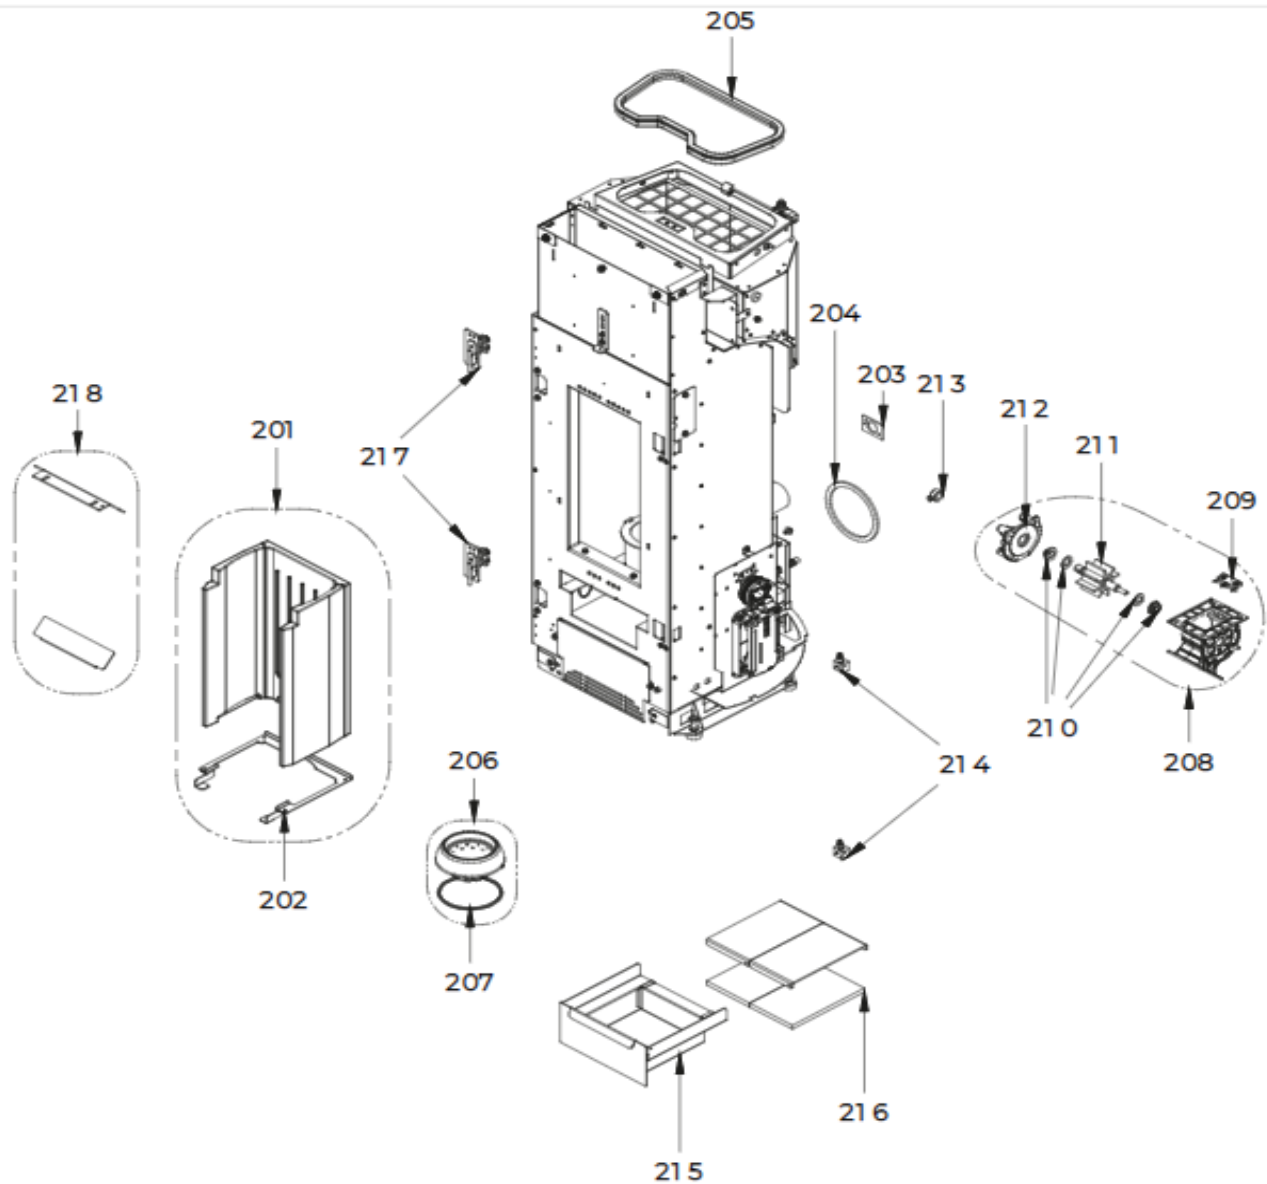

SHADE 9

101	895745680 - TOP EN TÔLE
102	895717970 - FERMETURE COUVERCLE (5 PIECES)
103	895742880 - POIGNÉE
104	895737420 - JOINT (ENSAMBLE DE 5 PIECES)
105	895745681 - COUVERCLE DU RÉSERVOIR
106	895763180 - TOP CECILE LUX

107	895745740 - COTE ARRIÈRE NOIR
108	895745750 - partie inferieure BLANCE
108	895745751 - PARTIE FRONTALE INFERIEURE (ANTRACITE)
108	895745752 - FRENTÉ INFERIOR (ROUGE)
109	895745760 - COTÉ ACIER DROITE BLANCE
109	895745762 - COTÉ ACIER DROITE ANTRACITE
109	895745763 - COTÉ ACIER DROITE ROUGE
110	895745766 - COTÉ ACIER GAUCE BLANCE (CS)
110	895745767 - COTÉ ACIER GAUCE ANTRACITE (CS)
110	895745768 - COTÉ ACIER GAUCE ROUGE (CS)
111	895745770 - partie frontale superieure
112	895753220 - porte foyer (complet)
113	895745800 - VITRE INTERNE
114	895734190 - VITRE INTERNE
115	895734150 - joints (cerapaper)
116	895734180 - fermeture porte
117	895733890 - bond (2 pièces)
118	895760210 - GUIDE (3PCS)
119	895745700 - POIGNÉE (COMPLÈTE)
120	895738140 - SUPPORT

121	895745500 - SEAL FIBRE
122	895708630 - BANDE EN FIBRE DE VERRE 2X10 MM
123	895734160 - JOINT EN VERRE DIMENSIONS 10X5 (5MT)
124	895745690 - PORTE EXTERNE (COMPLÈTE)

SHADE 9

201	895745730 - réfractaires complets
202	895751480 - SUPPORT
203	895735490 - JOINT (CERAPAPER 10 PIÈCES)
204	895728840 - JOINT (CERAPAPER) DI 120 - DE 120
205	895733880 - Bande en fibre de verre
206	892607330 - BRASIER
207	895701100 - JOINT EN FIBRE DE VERRE 6MM (10 MT)

208	895701100 - JOINT EN FIBRE DE VERRE 6MM (10 MT)
209	895730390 - LAME
210	892005211 - BAGUES (4 PIÈCES)
211	895730380 - rotateur ecluse
212	895730400 - BRIDE
213	895700770 - BAGUE
214	895733770 - guide (couple)
215	895734110 - tiroir } cendres
216	895733934 - panneau d'isolation (COUPLE)
217	895753300 - CHARNIÈRES (COUPLE)
218	895734130 - deflecteur verre (couple)