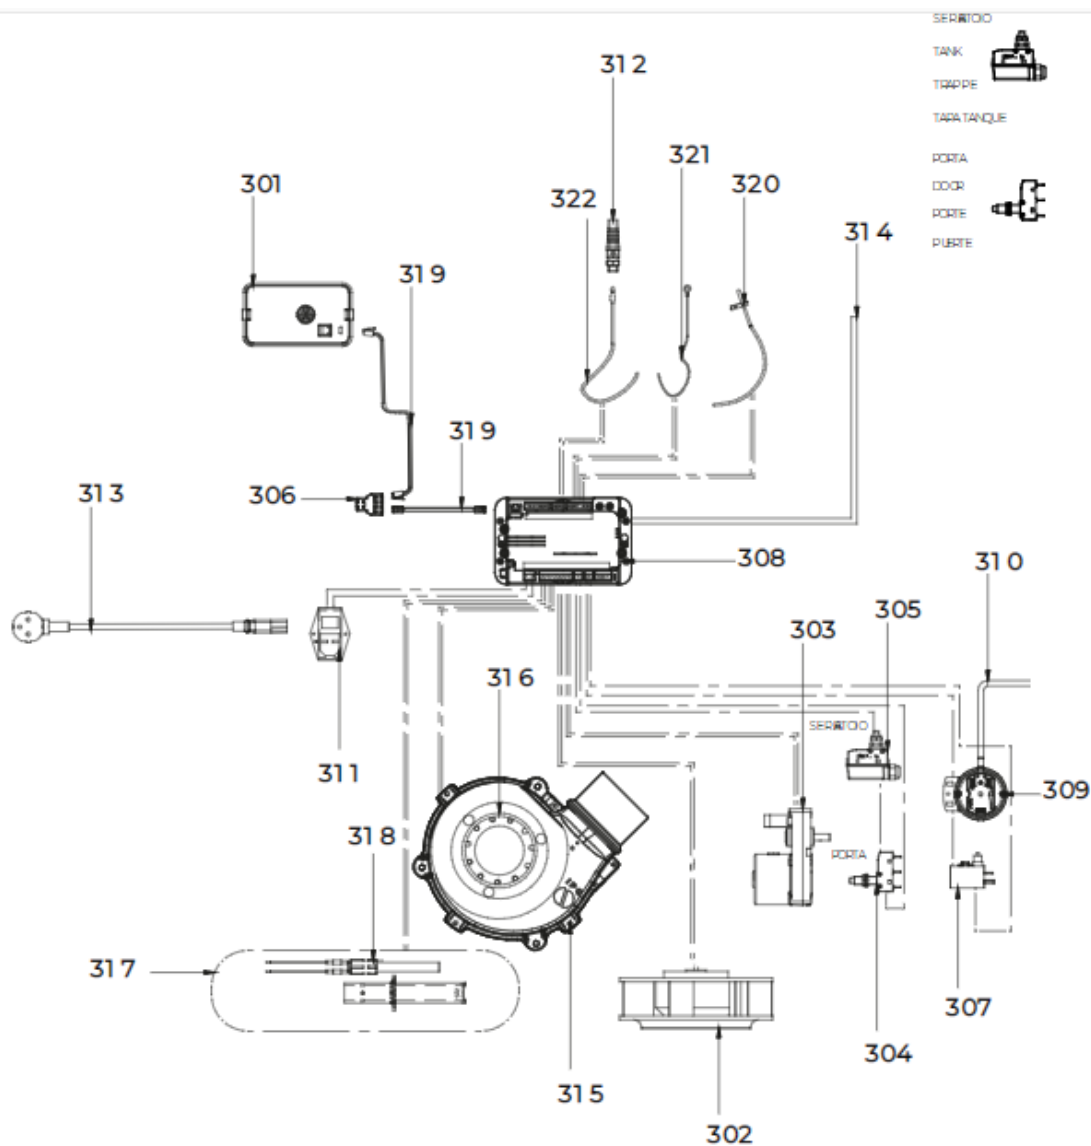

121	895745500 - SEAL FIBRE
122	895708630 - BANDE EN FIBRE DE VERRE 2X10 MM
123	895734160 - JOINT EN VERRE DIMENSIONS 10X5 (5MT)
124	895745690 - PORTE EXTERNE (COMPLÈTE)
109	895745762 - COTÉ ACIER DROITE ANTRACITE
109	895745763 - COTÉ ACIER DROITE ROUGE
110	895745766 - COTÉ ACIER GAUCHE BLANCE (CS)
110	895745767 - COTÉ ACIER GAUCHE ANTRACITE (CS)
110	895745768 - COTÉ ACIER GAUCHE ROUGE (CS)
111	895745770 - partie frontale superieure
112	895753220 - porte foyer (complet)
113	895745800 - VITRE INTERNE
114	895734190 - VITRE INTERNE
115	895734150 - joints (cerapaper)
116	895734180 - fermeture porte
117	895733890 - bond (2 pièces)
118	895760210 - GUIDE (3PCS)
119	895745700 - POIGNÉE (COMPLÈTE)
120	895738140 - SUPPORT

120	895738140 - SUPPORT
121	895745500 - SEAL FIBRE
122	895708630 - BANDE EN FIBRE DE VERRE 2X10 MM
123	895734160 - JOINT EN VERRE DIMENSIONS 10X5 (5MT)
124	895745690 - PORTE EXTERNE (COMPLÈTE)

SHADE 6

201	895745730 - réfractaires complets
202	895751480 - SUPPORT
203	895735490 - JOINT (CERAPAPER 10 PIÈCES)
204	895728840 - JOINT (CERAPAPER) DI 120 - DE 120
205	895733880 - Bande en fibre de verre
206	892607330 - BRASIER
207	895701100 - JOINT EN FIBRE DE VERRE 6MM (10 MT)
208	895701100 - JOINT EN FIBRE DE VERRE 6MM (10 MT)
209	895730390 - LAME
210	892005211 - BAGUES (4 PIÈCES)

211 895730380 - rotateur ecluse

212 895730400 - BRIDE

213 895700770 - BAGUE

214 895733770 - guide (couple)

215 895734110 - tiroir } cendres

216 895733934 - panneau d'isolation (COUPLE)

217 895753300 - CHARNIÈRES (COUPLE)

218 895734130 - deflecteur verre (couple)

SHADE 6

301	895765640 - F.ALPHA "EASY/BLE" PANNEAUX PLATS/SYSTÈM
302	895766150 - VENTILATEUR RADIAL 4P CL/F + ÉLECTRIQUE
303	895735700 - motoreducteur 1,46 RPM CW
304	895725940 - micro interrupteur
305	895735810 - MICRO INTERRUPTEUR (COMPLÈTE)
306	895754760 - ADAPTATEUR RJ126P6C 2F-1F
307	895761850 - THERMOSTAT