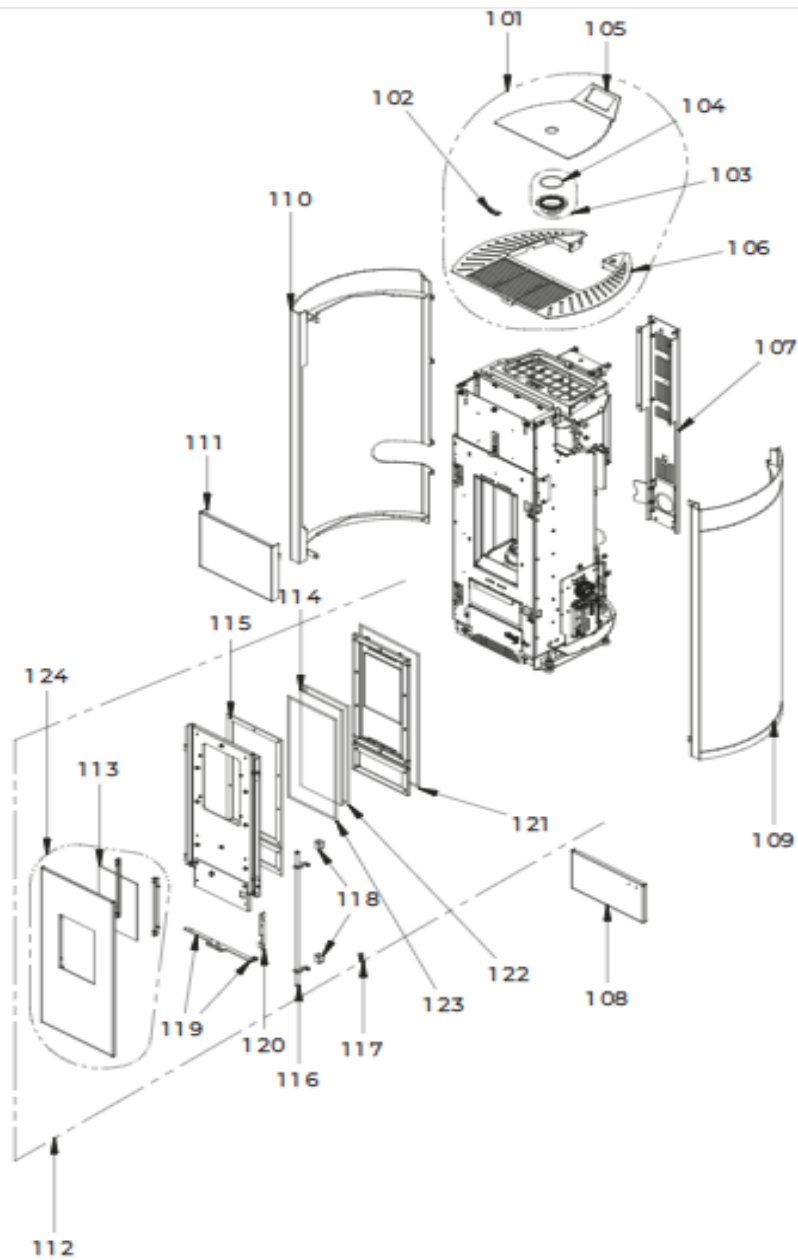

SHADE 6

101	895745680 - TOP EN TÔLE
102	895717970 - FERMETURE COUVERCLE (5 PIECES)
103	895742880 - POIGNÉE
104	895737420 - JOINT (ENSAMBLE DE 5 PIECES)
105	895745681 - COUVERCLE DU RÉSERVOIR
106	895763180 - TOP CECILE LUX
107	895745740 - COTE ARRIÈRE NOIR

121	895745500 - SEAL FIBRE
122	895708630 - BANDE EN FIBRE DE VERRE 2X10 MM
123	895734160 - JOINT EN VERRE DIMENSIONS 10X5 (5MT)
124	895745690 - PORTE EXTERNE (COMPLÈTE)
109	895745762 - COTÉ ACIER DROITE ANTRACITE
109	895745763 - COTÉ ACIER DROITE ROUGE
110	895745766 - COTÉ ACIER GAUCHE BLANCE (CS)
110	895745767 - COTÉ ACIER GAUCHE ANTRACITE (CS)
110	895745768 - COTÉ ACIER GAUCHE ROUGE (CS)
111	895745770 - partie frontale superieure
112	895753220 - porte foyer (complet)
113	895745800 - VITRE INTERNE
114	895734190 - VITRE INTERNE
115	895734150 - joints (cerapaper)
116	895734180 - fermeture porte
117	895733890 - bond (2 pièces)
118	895760210 - GUIDE (3PCS)
119	895745700 - POIGNÉE (COMPLÈTE)
120	895738140 - SUPPORT

120	895738140 - SUPPORT
121	895745500 - SEAL FIBRE
122	895708630 - BANDE EN FIBRE DE VERRE 2X10 MM
123	895734160 - JOINT EN VERRE DIMENSIONS 10X5 (5MT)
124	895745690 - PORTE EXTERNE (COMPLÈTE)

SHADE 6

201	895745730 - réfractaires complets
202	895751480 - SUPPORT
203	895735490 - JOINT (CERAPAPER 10 PIÈCES)
204	895728840 - JOINT (CERAPAPER) DI 120 - DE 120
205	895733880 - Bande en fibre de verre
206	892607330 - BRASIER
207	895701100 - JOINT EN FIBRE DE VERRE 6MM (10 MT)
208	895701100 - JOINT EN FIBRE DE VERRE 6MM (10 MT)
209	895730390 - LAME
210	892005211 - BAGUES (4 PIÈCES)

211 895730380 - rotateur ecluse

212 895730400 - BRIDE

213 895700770 - BAGUE

214 895733770 - guide (couple)

215 895734110 - tiroir } cendres

216 895733934 - panneau d'isolation (COUPLE)

217 895753300 - CHARNIÈRES (COUPLE)