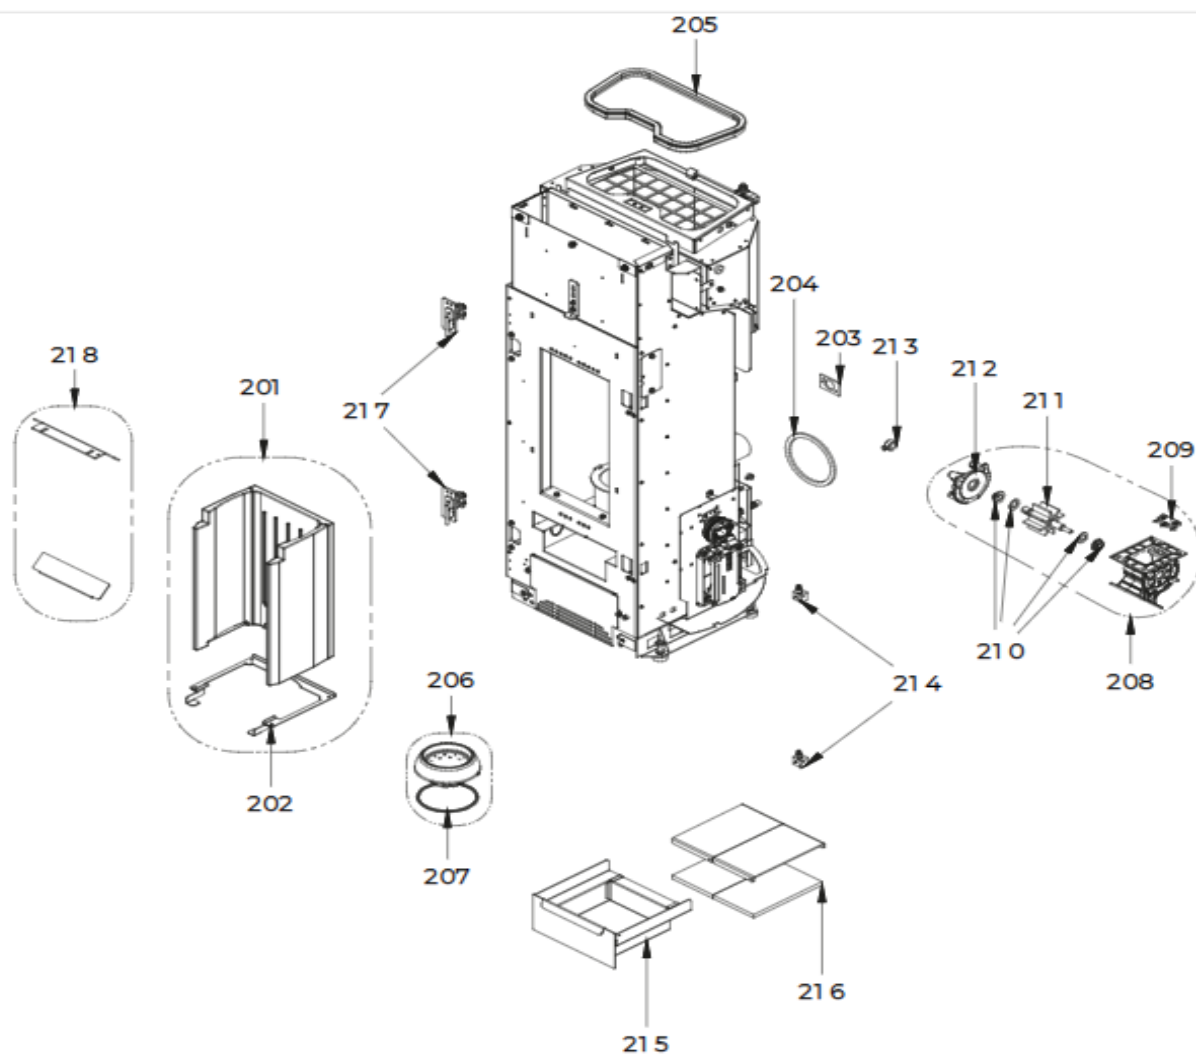

SHADE 6

101	895745680 - TOP EN TÔLE
102	895717970 - FERMETURE COUVERCLE (5 PIECES)
103	895742880 - POIGNÉE
104	895737420 - JOINT (ENSAMBLE DE 5 PIECES)
105	895745681 - COUVERCLE DU RÉSERVOIR
106	895763180 - TOP CECILE LUX
107	895745740 - COTE ARRIÈRE NOIR

121	895745500 - SEAL FIBRE
122	895708630 - BANDE EN FIBRE DE VERRE 2X10 MM
123	895734160 - JOINT EN VERRE DIMENSIONS 10X5 (5MT)
124	895745690 - PORTE EXTERNE (COMPLÈTE)
109	895745762 - COTÉ ACIER DROITE ANTRACITE
109	895745763 - COTÉ ACIER DROITE ROUGE
110	895745766 - COTÉ ACIER GAUCHE BLANCE (CS)
110	895745767 - COTÉ ACIER GAUCHE ANTRACITE (CS)
110	895745768 - COTÉ ACIER GAUCHE ROUGE (CS)
111	895745770 - partie frontale superieure
112	895753220 - porte foyer (complet)
113	895745800 - VITRE INTERNE
114	895734190 - VITRE INTERNE
115	895734150 - joints (cerapaper)
116	895734180 - fermeture porte
117	895733890 - bond (2 pièces)
118	895760210 - GUIDE (3PCS)
119	895745700 - POIGNÉE (COMPLÈTE)
120	895738140 - SUPPORT

120	895738140 - SUPPORT
121	895745500 - SEAL FIBRE
122	895708630 - BANDE EN FIBRE DE VERRE 2X10 MM
123	895734160 - JOINT EN VERRE DIMENSIONS 10X5 (5MT)
124	895745690 - PORTE EXTERNE (COMPLÈTE)

SHADE 6

201	895745730 - réfractaires complets
202	895751480 - SUPPORT
203	895735490 - JOINT (CERAPAPER 10 PIÈCES)
204	895728840 - JOINT (CERAPAPER) DI 120 - DE 120
205	895733880 - Bande en fibre de verre
206	892607330 - BRASIER
207	895701100 - JOINT EN FIBRE DE VERRE 6MM (10 MT)
208	895701100 - JOINT EN FIBRE DE VERRE 6MM (10 MT)
209	895730390 - LAME
210	892005211 - BAGUES (4 PIÈCES)