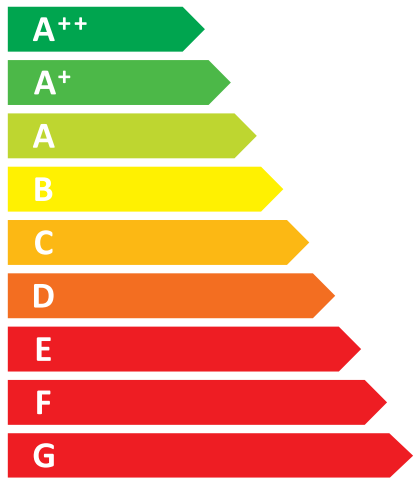

ENERG

енергия · ενεργεια

SANTOLINI Stahl

FLAMBIENTE

mit Holzlagerfachm

7,0

kW

ENERGIA · ЕНЕРГИЯ · ΕΝΕΡΓΕΙΑ · ENERGIJA · ENERGY · ENERGIE · ENERGI