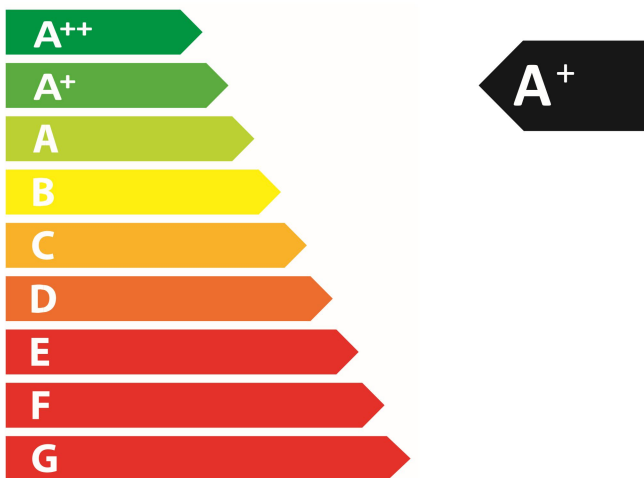

ENERG

енергия · ενεργεια

LOTO MULTIAIR 14 S2

13,8
kW

ENERGIA · ЕНЕРГИЯ · ΕΝΕΡΓΕΙΑ · ENERGIJA · ENERGY · ENERGIE · ENERGI

2015/1186