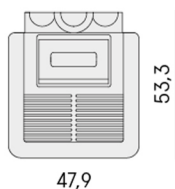

Rendement

87%

Performance énergie

A⁺

Flamme verte

Hauteur, Largeur, Profondeur mm	1177 x 790 x 600
Poids kg	75
Puissance nominale kw	8,5
Normes-EN : 14785/13240	EN14785
Rendement en %	87
Efficacité énergétique saisonnière calculée en %	83
Emission de CO à 13%O2	0.0128
Emission de poussières mg/Nm3 13%O2	15
Diamètre sortie des fumées en mm	80
Diamètre prise d'air en mm (position)	60 arrière
Taille du réservoir en Kg	17
Durée max de fonctionnement	28
Consommation horaire mini-maxi	0.6 - 2,1
Distance de sécurité arrière	200 mm
Distance de sécurité latérale	300 mm
Distance de sécurité avant	1000 mm