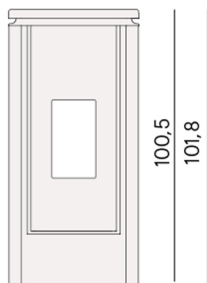

Rendement

87%

Performance énergie

A⁺

Flamme verte

Hauteur, Largeur, Profondeur mm	1177 x 790 x 600
Poids kg	75
Puissance nominale kw	8,5
Normes-EN : 14785/13240	EN14785
Rendement en %	87
Efficacité énergétique saisonnière calculée en %	83
Emission de CO à 13%O2	0.0128
Emission de poussières mg/Nm3 13%O2	15
Diamètre sortie des fumées en mm	80
Diamètre prise d'air en mm (position)	60 arrière
Taille du réservoir en Kg	17
Durée max de fonctionnement	28
Consommation horaire mini-maxi	0.6 - 2,1
Distance de sécurité arrière	200 mm
Distance de sécurité latérale	300 mm
Distance de sécurité avant	1000 mm