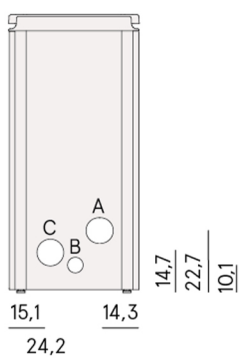

Rendement

87%

Performance énergie

A⁺

Flamme verte

Hauteur, Largeur, Profondeur mm	1177 x 790 x 600
Poids kg	75
Puissance nominale kw	8,5
Normes-EN : 14785/13240	EN14785
Rendement en %	87
Efficacité énergétique saisonnière calculée en %	83
Emission de CO à 13%O2	0.0128
Emission de poussières mg/Nm3 13%O2	15
Diamètre sortie des fumées en mm	80
Diamètre prise d'air en mm (position)	60 arrière
Taille du réservoir en Kg	17
Durée max de fonctionnement	28
Consommation horaire mini-maxi	0.6 - 2,1
Distance de sécurité arrière	200 mm
Distance de sécurité latérale	300 mm
Distance de sécurité avant	1000 mm