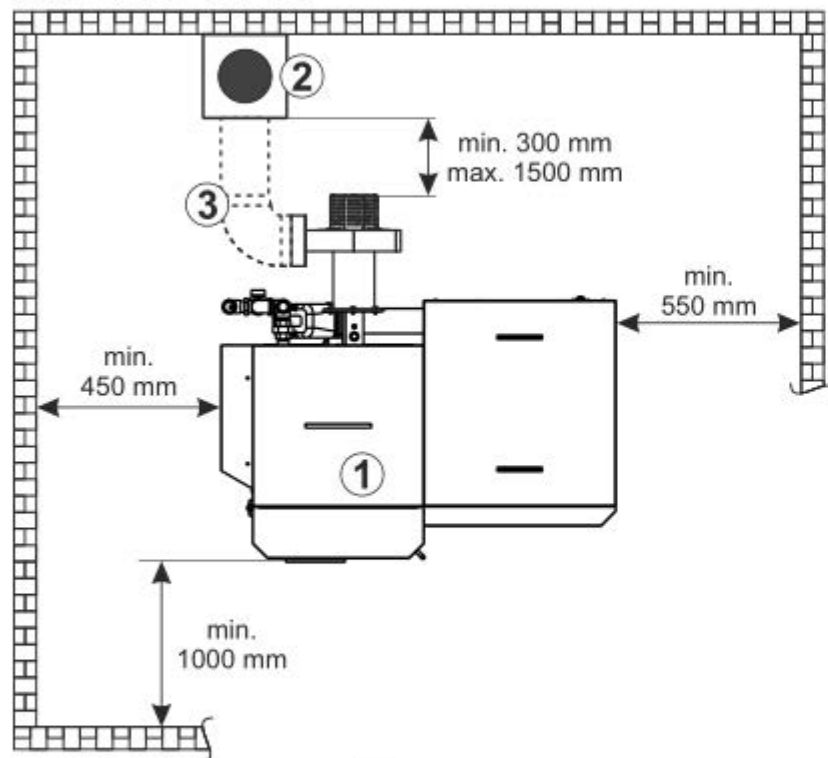

Figure 2a. Espaces libres minimales du mur pour GM EASY

GM EASY 12-48

GM EASY 69/96

① - Chaudière GM EASY

② - Cheminée

③ - Conduite de fumée (raccord à la cheminée; isolation obligatoire)