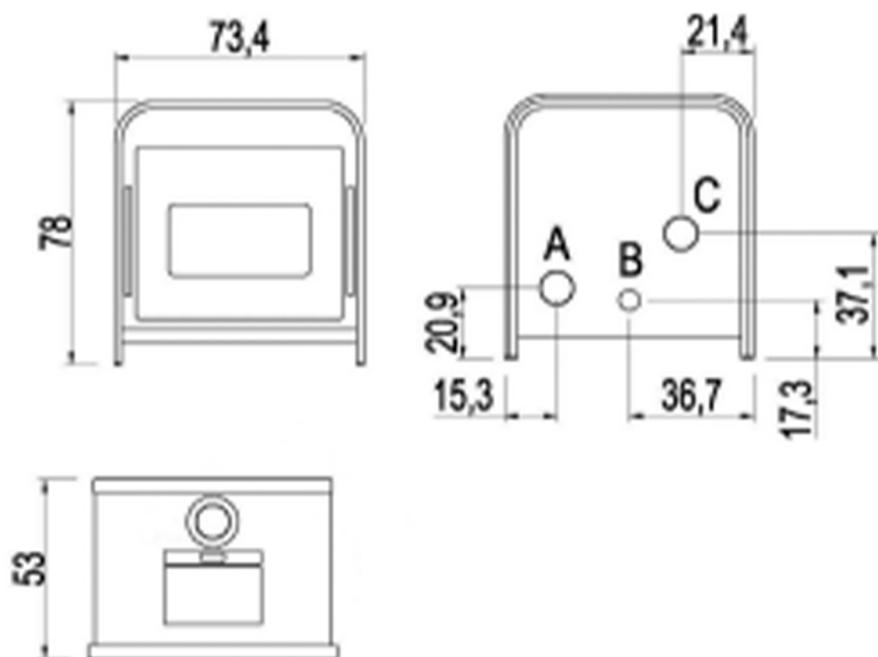

# FRAME

5024381

5006980

5006979

Puissance

9,3 kW

Rendement

89%

Performance énergie

A<sup>+</sup>

Flamme verte

Hauteur, Largeur, Profondeur mm 780 x 734 x 530

Poids kg 105

Puissance nominale kw 9,3

Normes-EN : 14785/13240 EN14785

Rendement en % 89

Emission de CO à 13%O2 0.009

Emission de poussières mg/Nm3 13%O2 14

Diamètre sortie des fumées en mm 80

Diamètre prise d'air en mm (position) 60 arrière

Taille du réservoir en Kg 15

Durée max de fonctionnement 25